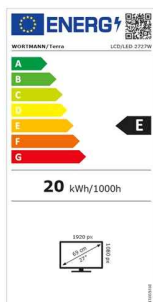

WORTMANN AG
IT. MADE IN GERMANY.

Zusätzliche Artikelbilder

Details

Bildschirm

Bildschirmdiagonale	27 Zoll
Bildschirmdiagonale (cm)	68.6 cm
Display-Auflösung	1920 x 1080 Pixel (Full-HD)
Helligkeit	300 cd/m ²
Reaktionszeit	5 ms (Overdrive)
Neigungswinkel hinten	20 °
Neigungswinkel vorne	5 °
Display entspiegelt	Ja
Anzahl der Farben des Displays	16,7 Millionen Farben
Pixel Größe	0.3114 mm
Kontrastverhältnis	80.000.000:1 (DCR)
Bildwinkel, horizontal	178 °
Bildwinkel, vertikal	178 °
Seitenverhältnis	16:9
Typ der Hintergrundbeleuchtung	LED-Hintergrundbeleuchtung
Paneltechnologie	VA