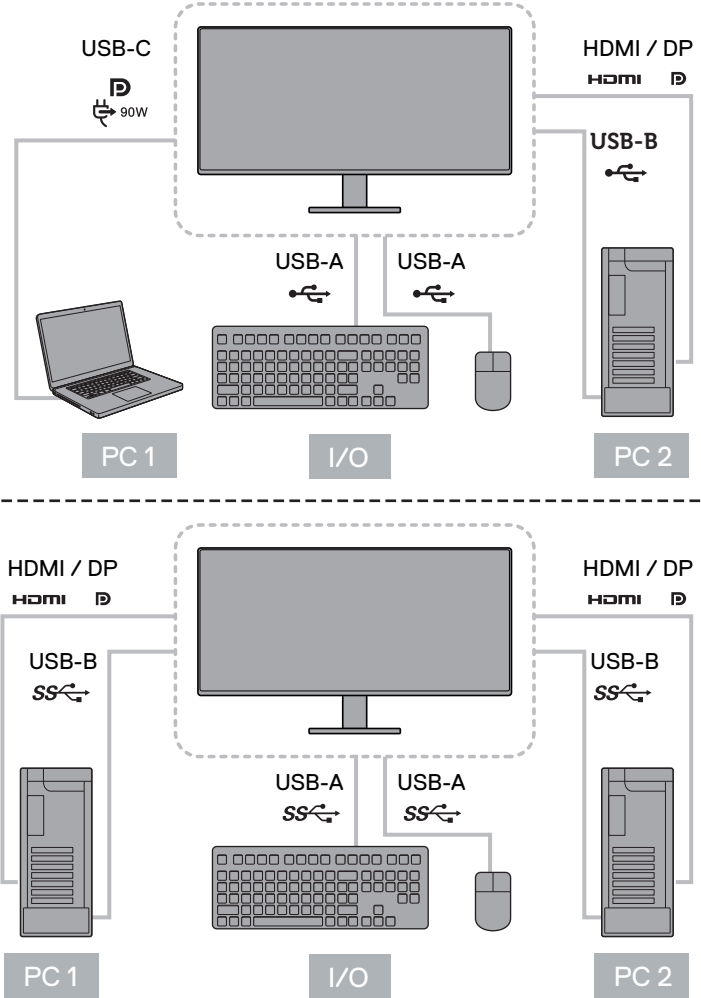

DELL UltraSharp U3419W

Quick Start Guide

1

2

3

4

5

i KVM

6

i

i

Dell.com/U3419W